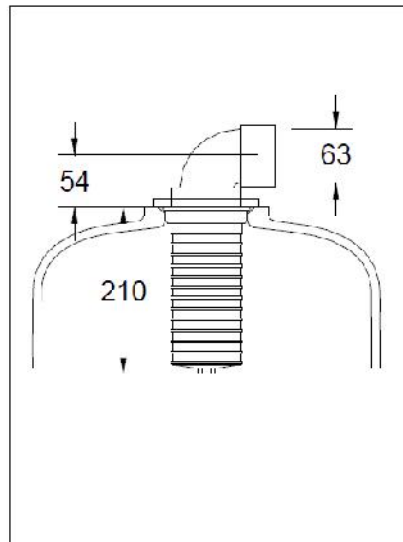

# THREADED VESSELS

14" ... 36"

Item	Description	Dimensions	Quantity	Material	Part number	
1	Elbow	2" - 63mm	1	PVC	A-2693-C	A-2693-C
2	Adapter	4" - 60mm	1	PVC	A-2752-11C	A-2752-11C
3	Diffusor	2.5" - 180mm	1	PP	A-2740--	A-2746--

**A-2727-63      A-2727-65**