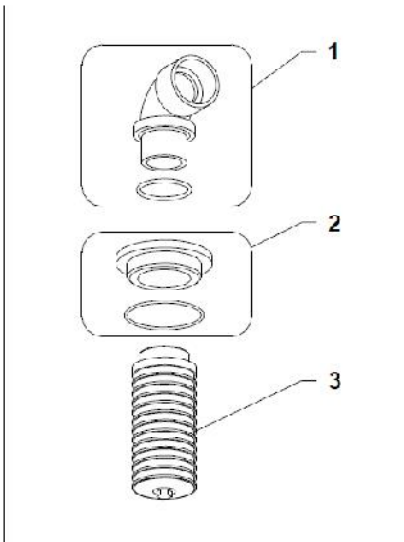

# THREADED VESSELS

14" ... 36"

Item	Description	Dimensions	Quantity	Material	Part number	
1	Elbow	2" - 63mm	1	PVC	A-2693-C	A-2693-C
2	Adapter	4" - 60mm	1	PVC	A-2752-11C	A-2752-11C
3	Diffusor	2.5" - 180mm	1	PP	A-2740--	A-2746--

**A-2727-63      A-2727-65**