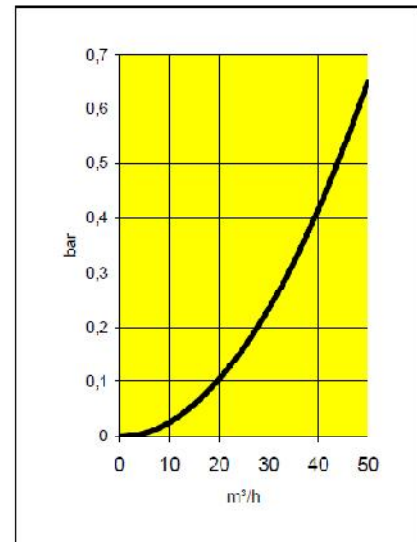

# THREADED VESSELS

14" ... 36"

Item	Description	Dimensions	Quantity	Material	Part number	
1	Elbow	2" - 63mm	1	PVC	A-2693-C	A-2693-C
2	Adapter	4" - 60mm	1	PVC	A-2752-11C	A-2752-11C
3	Diffusor	2.5" - 180mm	1	PP	A-2740--	A-2746--