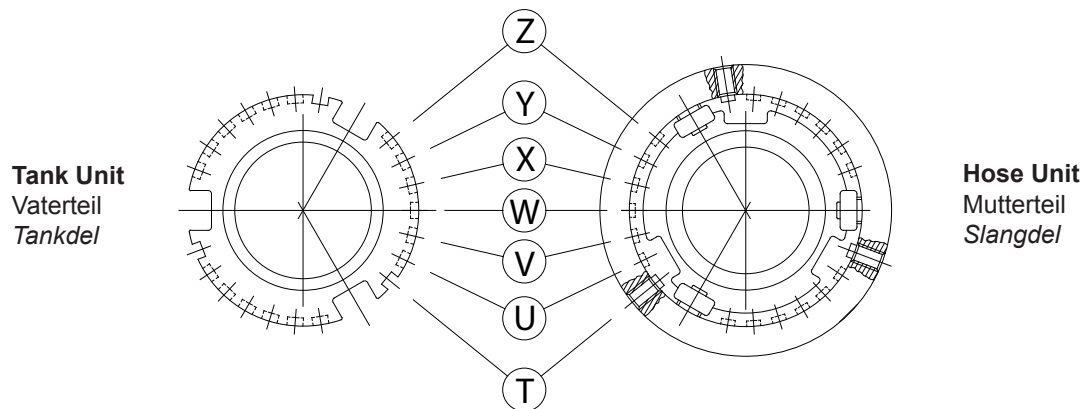

Varje koppling kan förses med selektivitet enligt två system; från T till Y med 5 alternativ, eller från 12 till 45 med 10 alternativ (se tabell). Vid beställning anges önskad selektivitet efter kopplingens detaljnummer, t.ex. 7100-1407/SEL T (7100-1407/SEL 12).

12	13	14	15	23
24	25	34	35	45

Ø 70mm

Each unit can be provided with selectivity from TU to YZ with 21 alternatives (see table). When ordering, please add chosen selectivity to the article number, e.g. 5006A-1407/SEL TU).