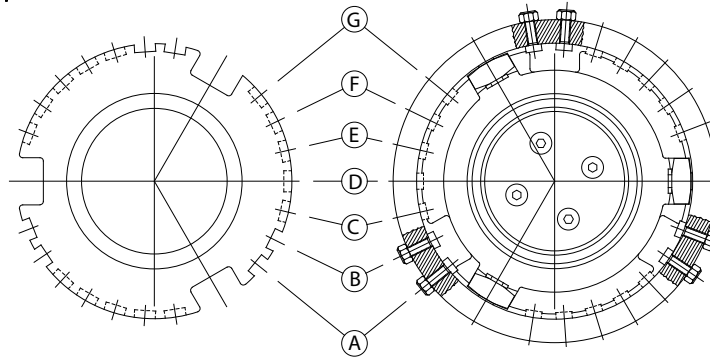

Varje koppling kan förses med selektivitet från 12 till 67 med 21 alternativ (se tabell). Vid beställning anges önskad selektivitet efter kopplingens detaljnummer, t.ex. 5532F-1307/SEL 12.

Optional selectivity's / Selektivitäten zur Auswahl / Selektivitätsvarianten

With 21 optional:
Mit 21 Alternativen:
Med 21 alternativ:

12	13	14	15	16	17	23
24	25	26	27	34	35	36
37	45	46	47	56	57	67

Selectivty Ø 164mm

Ø 164mm

Tank Unit
Vaterteil
Tankdel

Hose Unit
Mutterteil
Slangdel